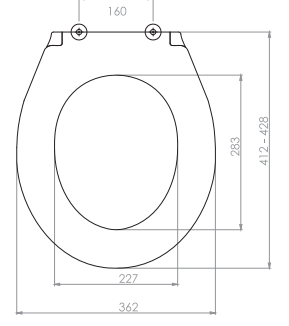

Kod	0310
Açıklama	KELEBEK Altan sıkmalı Plastik menteşe
Koli Adedi	10
Fiyat	38.00 TL

Kod	0311
Açıklama	KELEBEK Metal krom menteşe
Koli Adedi	10
Fiyat	44.00 TL