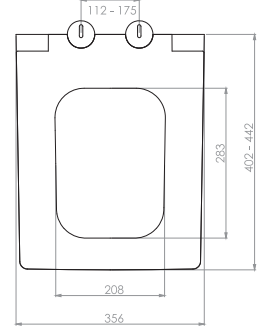

Kod	0411
Açıklama	SLIM ELEGANCE Metal menteşe takımı Üstten sıkmalı Tak-çıkara özelliği - Kolay temizlik
Koli Adedi	6
Fiyat	95.00 TL