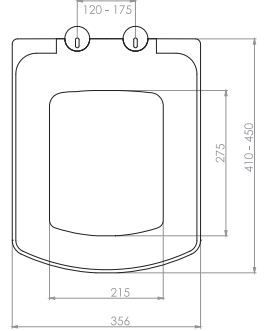

Kod	0337
Açıklama	SEDEF Üstten sıkmalı Tak-çıkart özelliđi - Kolay temizlik
Koli Adedi	10
Fiyat	51.80 TL

Kod	0338
Açıklama	SLIM İNCİ Üstten sıkmalı Tak-çıkart özelliđi - Kolay temizlik
Koli Adedi	10
Fiyat	51.80 TL