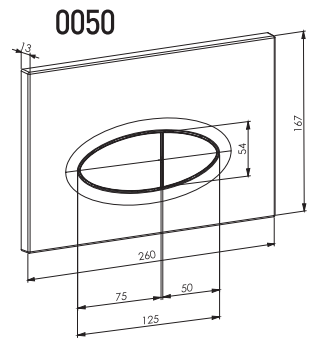

GÖMME REZERVUAR BUTONLARI

0040

Mat krom buton

55 TL

0041

Parlak krom buton

75 TL

0042

Beyaz buton

55 TL

0050

Mat krom buton

55 TL

0051

Parlak krom buton

75 TL

0052

Beyaz buton

55 TL

0054

Füme buton

70 TL

0060

Mat krom buton

55 TL

0061

Parlak krom buton

75 TL

0062

Beyaz buton

55 TL

0064

Füme buton

70 TL

0063

Gold buton

70 TL