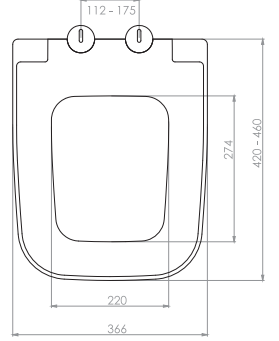

Kod	0407
Açıklama	NEVA Metal menteşe takımı Üstten sıkmalı Tak-çıkart özelliği - Kolay temizlik
Koli Adedi	6
Fiyat	95.00 TL