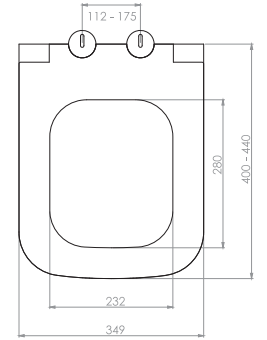

DUROPLAST YAVAŞ KAPANAN KLOZET KAPAKLARI

Kod	0408
Açıklama	STYLE Metal menteşe takımı Üstten sıkmalı Tak-çıkara özelliği - Kolay temizlik
Koli Adedi	6
Fiyat	95.00 TL

Kod	0410
Açıklama	KARE SLIM Metal menteşe takımı Üstten sıkmalı Tak-çıkara özelliği - Kolay temizlik
Koli Adedi	6
Fiyat	100.00 TL

Kod	0411
Açıklama	SLIM ELEGANCE Metal menteşe takımı Üstten sıkmalı Tak-çıkara özelliği - Kolay temizlik
Koli Adedi	6
Fiyat	95.00 TL

Kod	0412
Açıklama	FORTE Metal menteşe takımı Üstten sıkmalı Tak-çıkara özelliği - Kolay temizlik
Koli Adedi	6
Fiyat	95.00 TL