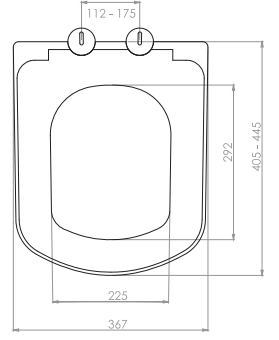

Kod	0405
Açıklama	LENTO Metal menteşe takımı Üstten sıkmalı Tak-çıkart özelliği - Kolay temizlik
Koli Adedi	6
Fiyat	100.00 TL