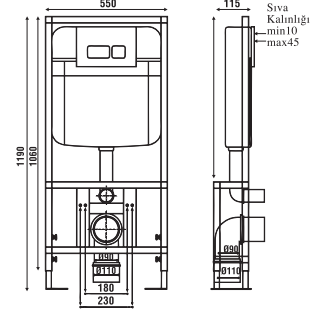

Kod	0025
Açıklama	3/6 lt Alçıpan duvara uygun kullanım (Yere hızlı montaj) (Buton Hariç)
Koli Adedi	1
Fiyat	290.00 TL