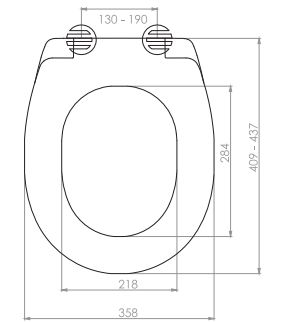

Kod	0330
Açıklama	GALA Üstten sıkmalı Plastik menteşe
Koli Adedi	10
Fiyat	49.80 TL

Kod	0331
Açıklama	GALA Metal krom menteşe
Koli Adedi	10
Fiyat	52.80 TL

THERMOPLAST KLOZET KAPAKLARI

Kod	0300
Açıklama	ABS AKDENİZ Özel menteşe grubu Altan sıkmalı
Koli Adedi	10
Fiyat	25.80 TL