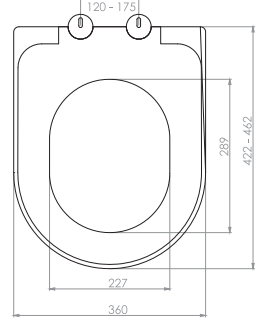

Kod	0337
Açıklama	SEDEF Üstten sıkmalı Tak-çıkart özelliđi - Kolay temizlik
Koli Adedi	10
Fiyat	51.80 TL

Kod	0338
Açıklama	SLIM İNCİ Üstten sıkmalı Tak-çıkart özelliđi - Kolay temizlik
Koli Adedi	10
Fiyat	51.80 TL