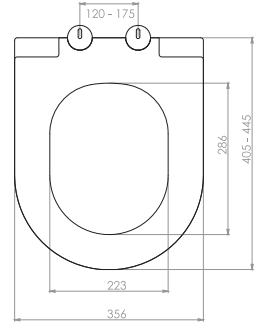

Kod	0337
Açıklama	SEDEF Üstten sıkmalı Tak-çıkart özelliđi - Kolay temizlik
Koli Adedi	10
Fiyat	51.80 TL

Kod	0338
Açıklama	SLIM İNCİ Üstten sıkmalı Tak-çıkart özelliđi - Kolay temizlik
Koli Adedi	10
Fiyat	51.80 TL