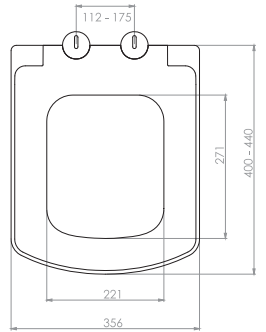

DUROPLAST YAVAŞ KAPANAN KLOZET KAPAKLARI

Kod	0400
Açıklama	NICE Metal menteşe takımı Üstten sıkmalı Tak-çıkarc özelliđi - Kolay temizlik
Koli Adedi	6
Fiyat	80.00 TL

Kod	0401
Açıklama	GENESIS Metal menteşe takımı Üstten sıkmalı Tak-çıkarc özelliđi - Kolay temizlik
Koli Adedi	6
Fiyat	90.00 TL

Kod	0402
Açıklama	ELEGANCE Metal menteşe takımı Üstten sıkmalı Tak-çıkarc özelliđi - Kolay temizlik
Koli Adedi	6
Fiyat	90.00 TL

Kod	0403
Açıklama	ARYA Metal menteşe takımı Üstten sıkmalı Tak-çıkarc özelliđi - Kolay temizlik
Koli Adedi	6
Fiyat	95.00 TL