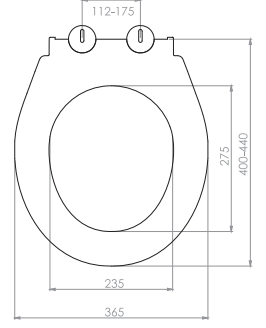

Kod	0401
Açıklama	GENESIS Metal menteşe takımı Üstten sıkmalı Tak-çıkarc özelliđi - Kolay temizlik
Koli Adedi	6
Fiyat	90.00 TL