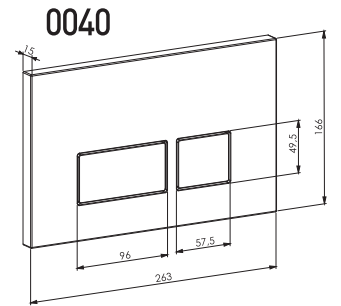

GÖMME REZERVUAR BUTONLARI

0040

Mat krom buton

55 TL

0041

Parlak krom buton

75 TL

0042

Beyaz buton

55 TL

0050

Mat krom buton

55 TL

0051

Parlak krom buton

75 TL

0052

Beyaz buton

55 TL

0054

Füme buton

70 TL

0060

Mat krom buton

55 TL

0061

Parlak krom buton

75 TL

0062

Beyaz buton

55 TL

0064

Füme buton

70 TL

0063

Gold buton

70 TL