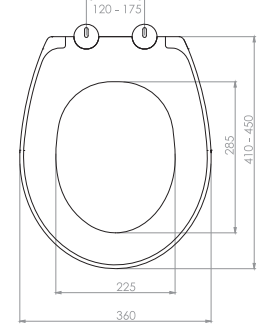

Kod	0305
Açıklama	COMFORT Alttan sıkmalı
Koli Adedi	10
Fiyat	42.00 TL