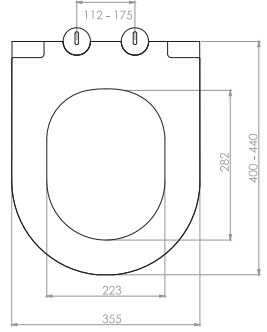

Kod	0412
Açıklama	FORTE Metal menteşe takımı Üstten sıkmalı Tak-çıkara özelliği - Kolay temizlik
Koli Adedi	6
Fiyat	95.00 TL