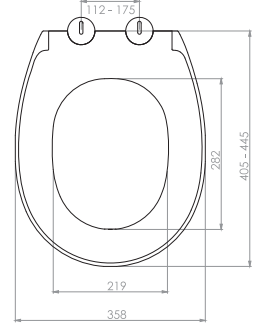

Kod	0402
Açıklama	ELEGANCE Metal menteşe takımı Üstten sıkmalı Tak-çıkarc özelliđi - Kolay temizlik
Koli Adedi	6
Fiyat	90.00 TL