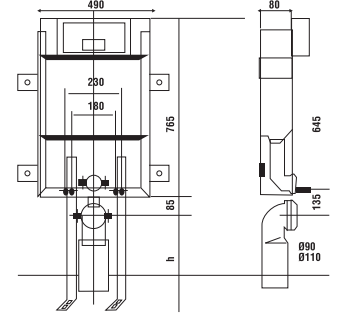

FİYAT LİSTESİ 2018/1

nkp

CREATIVE
BATHROOM
PRODUCTS

nkp | CREATIVE
BATHROOM
PRODUCTS

www.nkp.com.tr

GÖMME REZERVUAR (80 mm)

Kod	0020
Açıklama	3/6 lt Tuğla duvara uygun kullanım (Buton Hariç)
Koli Adedi	1
Fiyat	157.00 TL