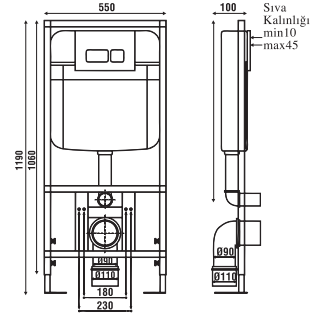

Kod	0026
Açıklama	3/6 lt Arkası tuğla önü alçıpan duvara uygun kullanım (Yere hızlı montaj) (Buton Hariç)
Koli Adedi	1
Fiyat	240.00 TL