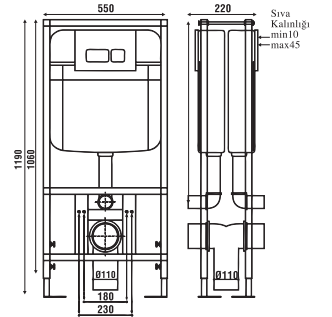

Kod	0028
Açıklama	3/6 lt Sırt sırta (Yere hızlı montaj) (Buton Hariç)
Koli Adedi	1
Fiyat	480.00 TL