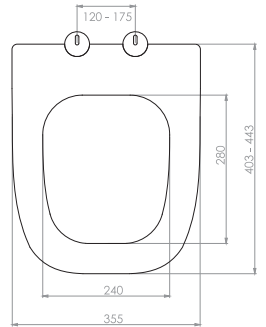

THERMOPLAST YAVAŞ KAPANAN KLOZET KAPAKLARI

Kod	0336
Açıklama	İNCİ Üstten sıkmalı Tak-çıkart özelliđi - Kolay temizlik
Koli Adedi	10
Fiyat	49.80 TL

Kod	0337
Açıklama	SEDEF Üstten sıkmalı Tak-çıkart özelliđi - Kolay temizlik
Koli Adedi	10
Fiyat	51.80 TL

Kod	0338
Açıklama	SLIM İNCİ Üstten sıkmalı Tak-çıkart özelliđi - Kolay temizlik
Koli Adedi	10
Fiyat	51.80 TL

Kod	0341
Açıklama	FIESTA SOFT Üstten sıkmalı Tak-çıkart özelliđi - Kolay temizlik
Koli Adedi	10
Fiyat	51.80 TL