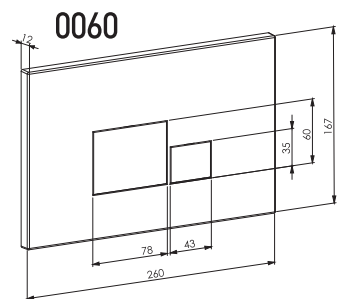

GÖMME REZERVUAR BUTONLARI

0040

Mat krom buton

55 TL

0041

Parlak krom buton

75 TL

0042

Beyaz buton

55 TL

0050

Mat krom buton

55 TL

0051

Parlak krom buton

75 TL

0052

Beyaz buton

55 TL

0054

Füme buton

70 TL

0060

Mat krom buton

55 TL

0061

Parlak krom buton

75 TL

0062

Beyaz buton

55 TL

0064

Füme buton

70 TL

0063

Gold buton

70 TL