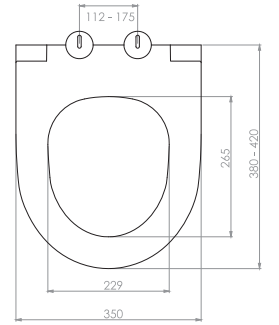

DUROPLAST YAVAŞ KAPANAN KLOZET KAPAKLARI

Kod	0404
Açıklama	OPUS Metal menteşe takımı Üstten sıkmalı Tak-çıkart özelliği - Kolay temizlik
Koli Adedi	6
Fiyat	100.00 TL

Kod	0405
Açıklama	LENTO Metal menteşe takımı Üstten sıkmalı Tak-çıkart özelliği - Kolay temizlik
Koli Adedi	6
Fiyat	100.00 TL

Kod	0406
Açıklama	DOLCE Metal menteşe takımı Üstten sıkmalı Tak-çıkart özelliği - Kolay temizlik
Koli Adedi	6
Fiyat	100.00 TL

Kod	0407
Açıklama	NEVA Metal menteşe takımı Üstten sıkmalı Tak-çıkart özelliği - Kolay temizlik
Koli Adedi	6
Fiyat	95.00 TL