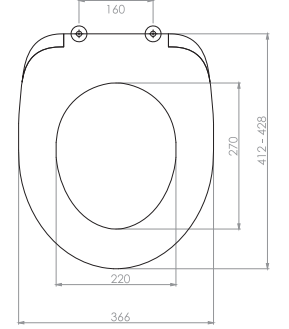

Kod	0320
Açıklama	AKDENİZ Altan sıkmalı Plastik menteşe
Koli Adedi	10
Fiyat	42.00 TL

Kod	0321
Açıklama	AKDENİZ Metal krom menteşe
Koli Adedi	10
Fiyat	48.00 TL