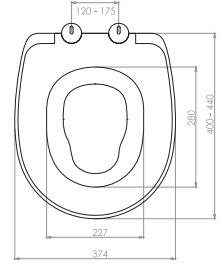

Kod	0307
Açıklama	ÇOCUK Üstten sıkmalı Tak-çıkarc özelliđi - Kolay temizlik
Koli Adedi	10
Fiyat	45.80 TL