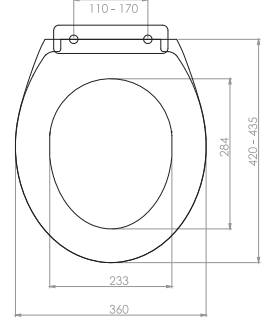

Kod	0304
Açıklama	İPEK Üstten sıkmalı Tak-çıkart özelliği - Kolay temizlik
Koli Adedi	10
Fiyat	45.80 TL