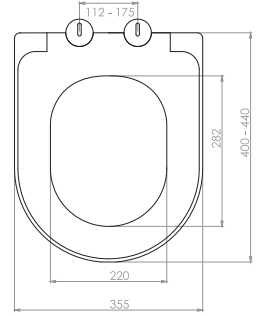

Kod	0403
Açıklama	ARYA Metal menteşe takımı Üstten sıkmalı Tak-çıkarc özelliđi - Kolay temizlik
Koli Adedi	6
Fiyat	95.00 TL