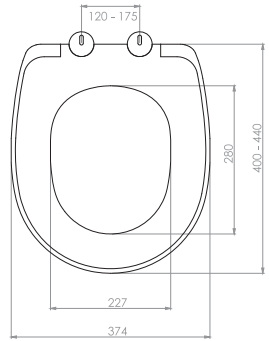

THERMOPLAST YAVAŞ KAPANAN KLOZET KAPAKLARI

Kod	0303
Açıklama	SMART Alttan sıkmalı
Koli Adedi	10
Fiyat	42.00 TL

Kod	0304
Açıklama	İPEK Üstten sıkmalı Tak-çıkart özelliği - Kolay temizlik
Koli Adedi	10
Fiyat	45.80 TL

Kod	0305
Açıklama	COMFORT Alttan sıkmalı
Koli Adedi	10
Fiyat	42.00 TL

Kod	0306
Açıklama	ROYAL Üstten sıkmalı Tak-çıkart özelliği - Kolay temizlik
Koli Adedi	10
Fiyat	45.80 TL