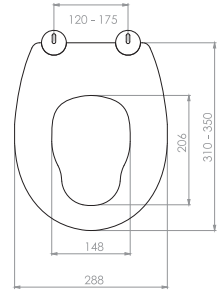

THERMOPLAST YAVAŞ KAPANAN KLOZET KAPAKLARI

Kod	0340
Açıklama	UNİVERSAL Üstten sıkmalı Tak-çıkarc özelliđi - Kolay temizlik
Koli Adedi	10
Fiyat	63.80 TL

Kod	0307
Açıklama	ÇOCUK Üstten sıkmalı Tak-çıkarc özelliđi - Kolay temizlik
Koli Adedi	10
Fiyat	45.80 TL