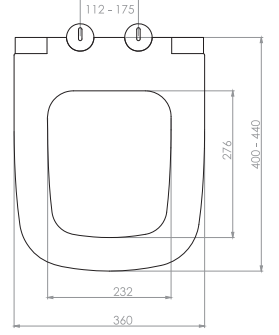

Kod	0406
Açıklama	DOLCE Metal menteşe takımı Üstten sıkmalı Tak-çıkart özelliği - Kolay temizlik
Koli Adedi	6
Fiyat	100.00 TL