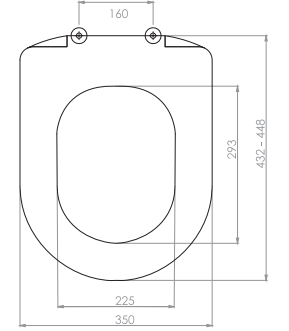

Kod	0330
Açıklama	GALA Üstten sıkmalı Plastik menteşe
Koli Adedi	10
Fiyat	49.80 TL

Kod	0331
Açıklama	GALA Metal krom menteşe
Koli Adedi	10
Fiyat	52.80 TL