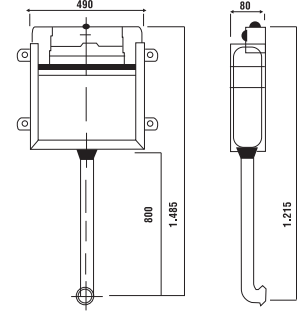

FİYAT LİSTESİ 2018/1

nkp

CREATIVE
BATHROOM
PRODUCTS

nkp | CREATIVE
BATHROOM
PRODUCTS

www.nkp.com.tr

GÖMME REZERVUAR (80 mm)

Kod	0020
Açıklama	3/6 lt Tuğla duvara uygun kullanım (Buton Hariç)
Koli Adedi	1
Fiyat	157.00 TL

Kod	0021
Açıklama	3/6 lt Hela taşı uyumlu (Buton Hariç)
Koli Adedi	1
Fiyat	125.00 TL

GÖMME REZERVUAR (80 mm)

Kod	0025
Açıklama	3/6 lt Alçıpan duvara uygun kullanım (Yere hızlı montaj) (Buton Hariç)
Koli Adedi	1
Fiyat	290.00 TL