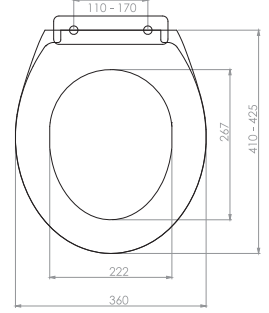

Kod	0306
Açıklama	ROYAL Üstten sıkmalı Tak-çıkart özelliği - Kolay temizlik
Koli Adedi	10
Fiyat	45.80 TL