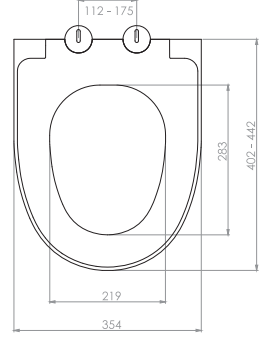

Kod	0410
Açıklama	KARE SLIM Metal menteşe takımı Üstten sıkmalı Tak-çıkara özelliği - Kolay temizlik
Koli Adedi	6
Fiyat	100.00 TL