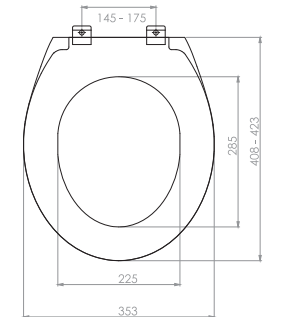

Kod	0301
Açıklama	ABS COMFORT Özel menteşe grubu Altan sıkmalı
Koli Adedi	10
Fiyat	25.80 TL