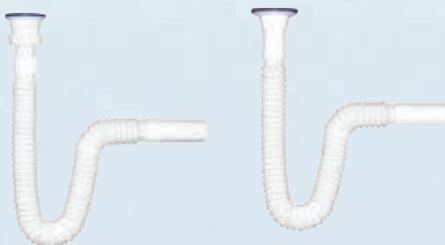

DİRSEKLİ TROPLEN KÖRÜĞÜ Ø 40-50 MM ÇIKIŞLI

Kod	Özellik	Koli Adedi	Fiyat
28339	350 mm (dirsekli)	200	6,90 ₺
28340	450 mm (dirsekli)	150	7,40 ₺
28341	600 mm (dirsekli)	100	7,90 ₺

KÖRÜKLÜ LAVABO SIFONU

Kod	Özellik	Koli Adedi	Fiyat
28342	Tek parça eko körüklü sifon	125	2,75 ₺
28343	İki parça körüklü sifon	100	4,50 ₺