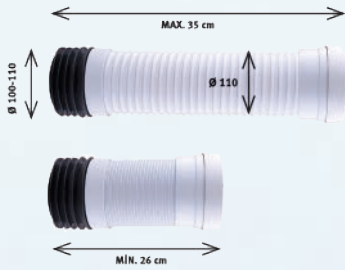

ÇELİK TELLİ KÖRÜKLÜ KADA

Kod	Özellik	Koli Adedi	Fiyat
28335	Çelik telli körüklü kada	30	9,50 ₺