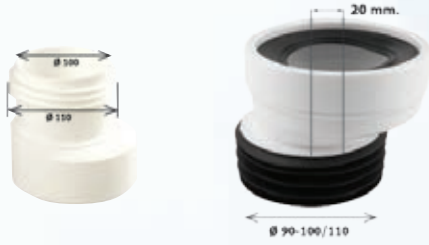

EKSANTRİK KADA

Kod	Özellik	Koli Adedi	Fiyat
28332	Eksantrik kada	75	3,50 ₺
28333	PP eksantrik kada	40	8,20 ₺