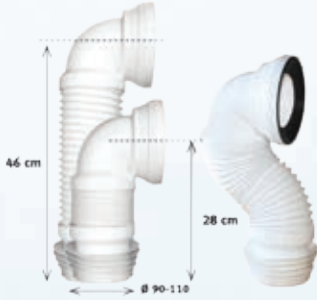

ÇELİK TELLİ DİRSEKLİ KÖRÜKLÜ KADA

Kod	Özellik	Koli Adedi	Fiyat
28334	100/460 MM 90/100/110	20	13,20 ₺