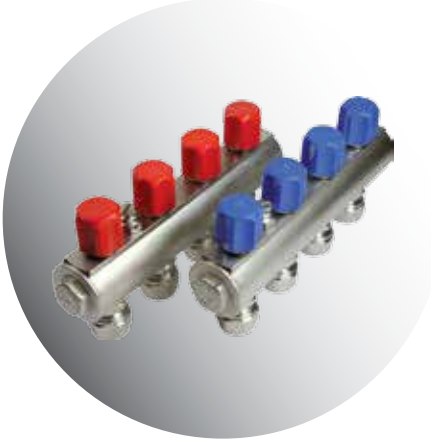

1" KENDİNDEN VANALI KOLLEKTÖR
16 x2 (Düz Model)

ÜRÜN KODU	AĞIZ	KOLI İÇİ ADET	FİYAT TL
BMPR01E02.21.60101 BMPR01E02.21.60102	2	24	55,32 ₺
BMPR01E03.21.60101 BMPR01E03.21.60102	3	16	82,98 ₺
BMPR01E04.21.60101 BMPR01E04.21.60102	4	24	110,64 ₺
BMPR01E05.21.60101 BMPR01E05.21.60102	5	20	138,30 ₺
BMPR01E06.21.60101 BMPR01E06.21.60102	6	20	165,96 ₺
BMPR01E07.21.60101 BMPR01E07.21.60102	7	12	193,62 ₺
BMPR01E08.21.60101 BMPR01E08.21.60102	8	12	221,28 ₺
BMPR01E09.21.60101 BMPR01E09.21.60102	9	12	248,95 ₺
BMPR01E10.21.60101 BMPR01E10.21.60102	10	10	276,61 ₺
BMPR01E11.21.60101 BMPR01E11.21.60102	11	10	304,27 ₺
BMPR01E12.21.60101 BMPR01E12.21.60102	12	10	331,93 ₺
BMPR01E13.21.60101 BMPR01E13.21.60102	13	8	359,59 ₺
BMPR01E14.21.60101 BMPR01E14.21.60102	14	8	387,25 ₺
BMPR01E15.21.60101 BMPR01E15.21.60102	15	8	414,91 ₺